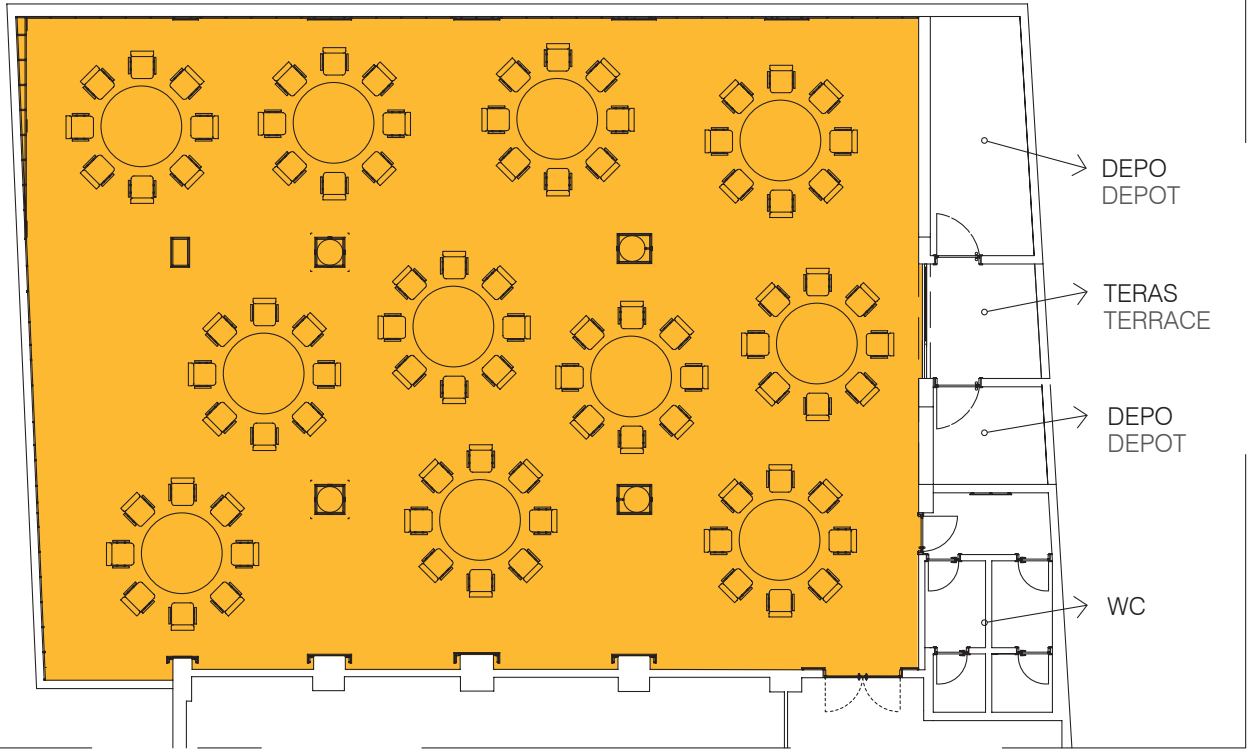

350m²

BANKET
BANQUET

300 Kişi / Places

KOKTEYL / RECEPTION	400 Kişi / Places
TİYATRO / THEATRE	350 Kişi / Places
SINIF / CLASSROOM	200 Kişi / Places
U MASA / U SHAPE	150 Kişi / Places
TOPLANTI / BOARDROOM	200 Kişi / Places