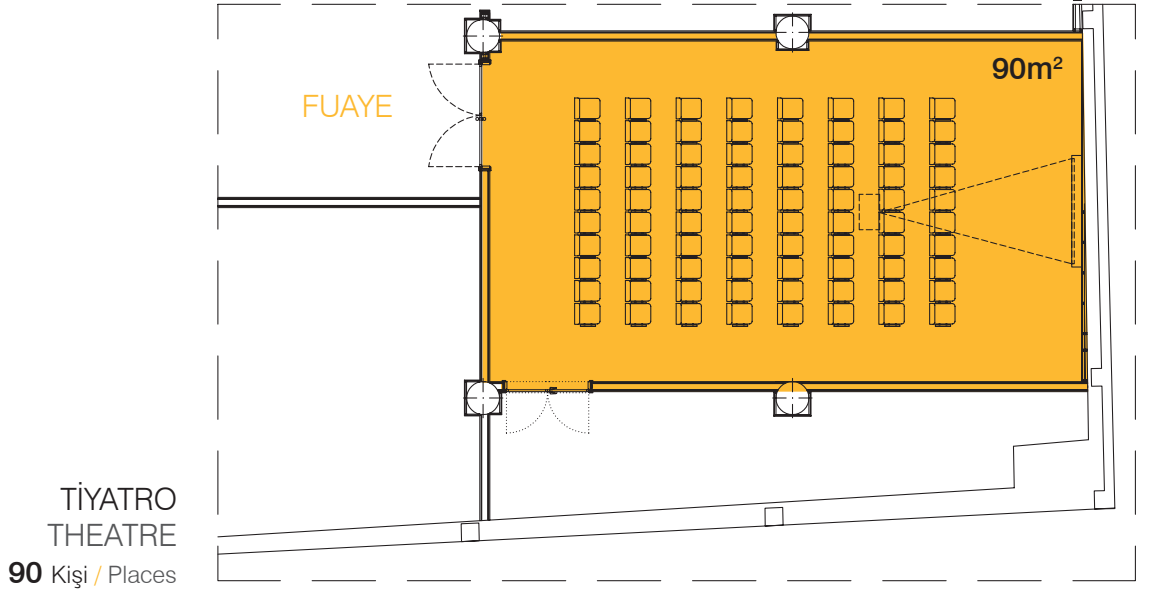

MANOLYA Toplantı Salonu

Meeting Room

YEMEK / BANQUET
60 Kişi / Places

U-MASA / U-SHAPE
48 Kişi / Places

SINIF / CLASSROOM
56 Kişi / Places

TOPLANTI / BOARDROOM
44 Kişi / Places