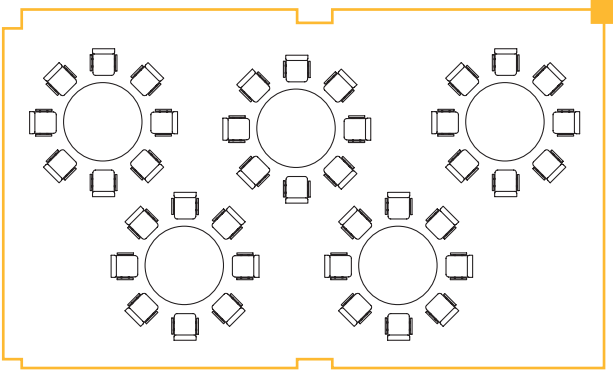

MANOLYA Toplantı Salonu

Meeting Room

YEMEK / BANQUET
60 Kişi / Places

U-MASA / U-SHAPE
48 Kişi / Places

SINIF / CLASSROOM
56 Kişi / Places

TOPLANTI / BOARDROOM
44 Kişi / Places