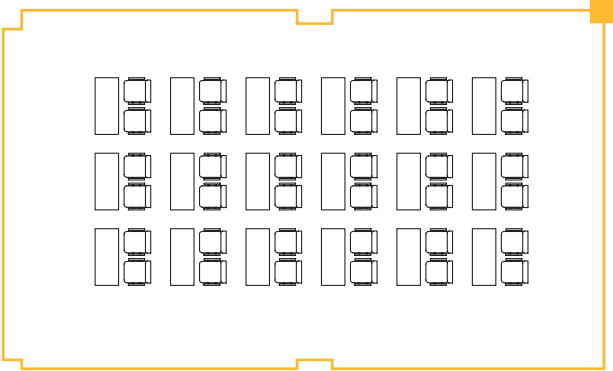

MANOLYA Toplantı Salonu

Meeting Room

YEMEK / BANQUET
60 Kişi / Places

U-MASA / U-SHAPE
48 Kişi / Places

SINIF / CLASSROOM
56 Kişi / Places

TOPLANTI / BOARDROOM
44 Kişi / Places